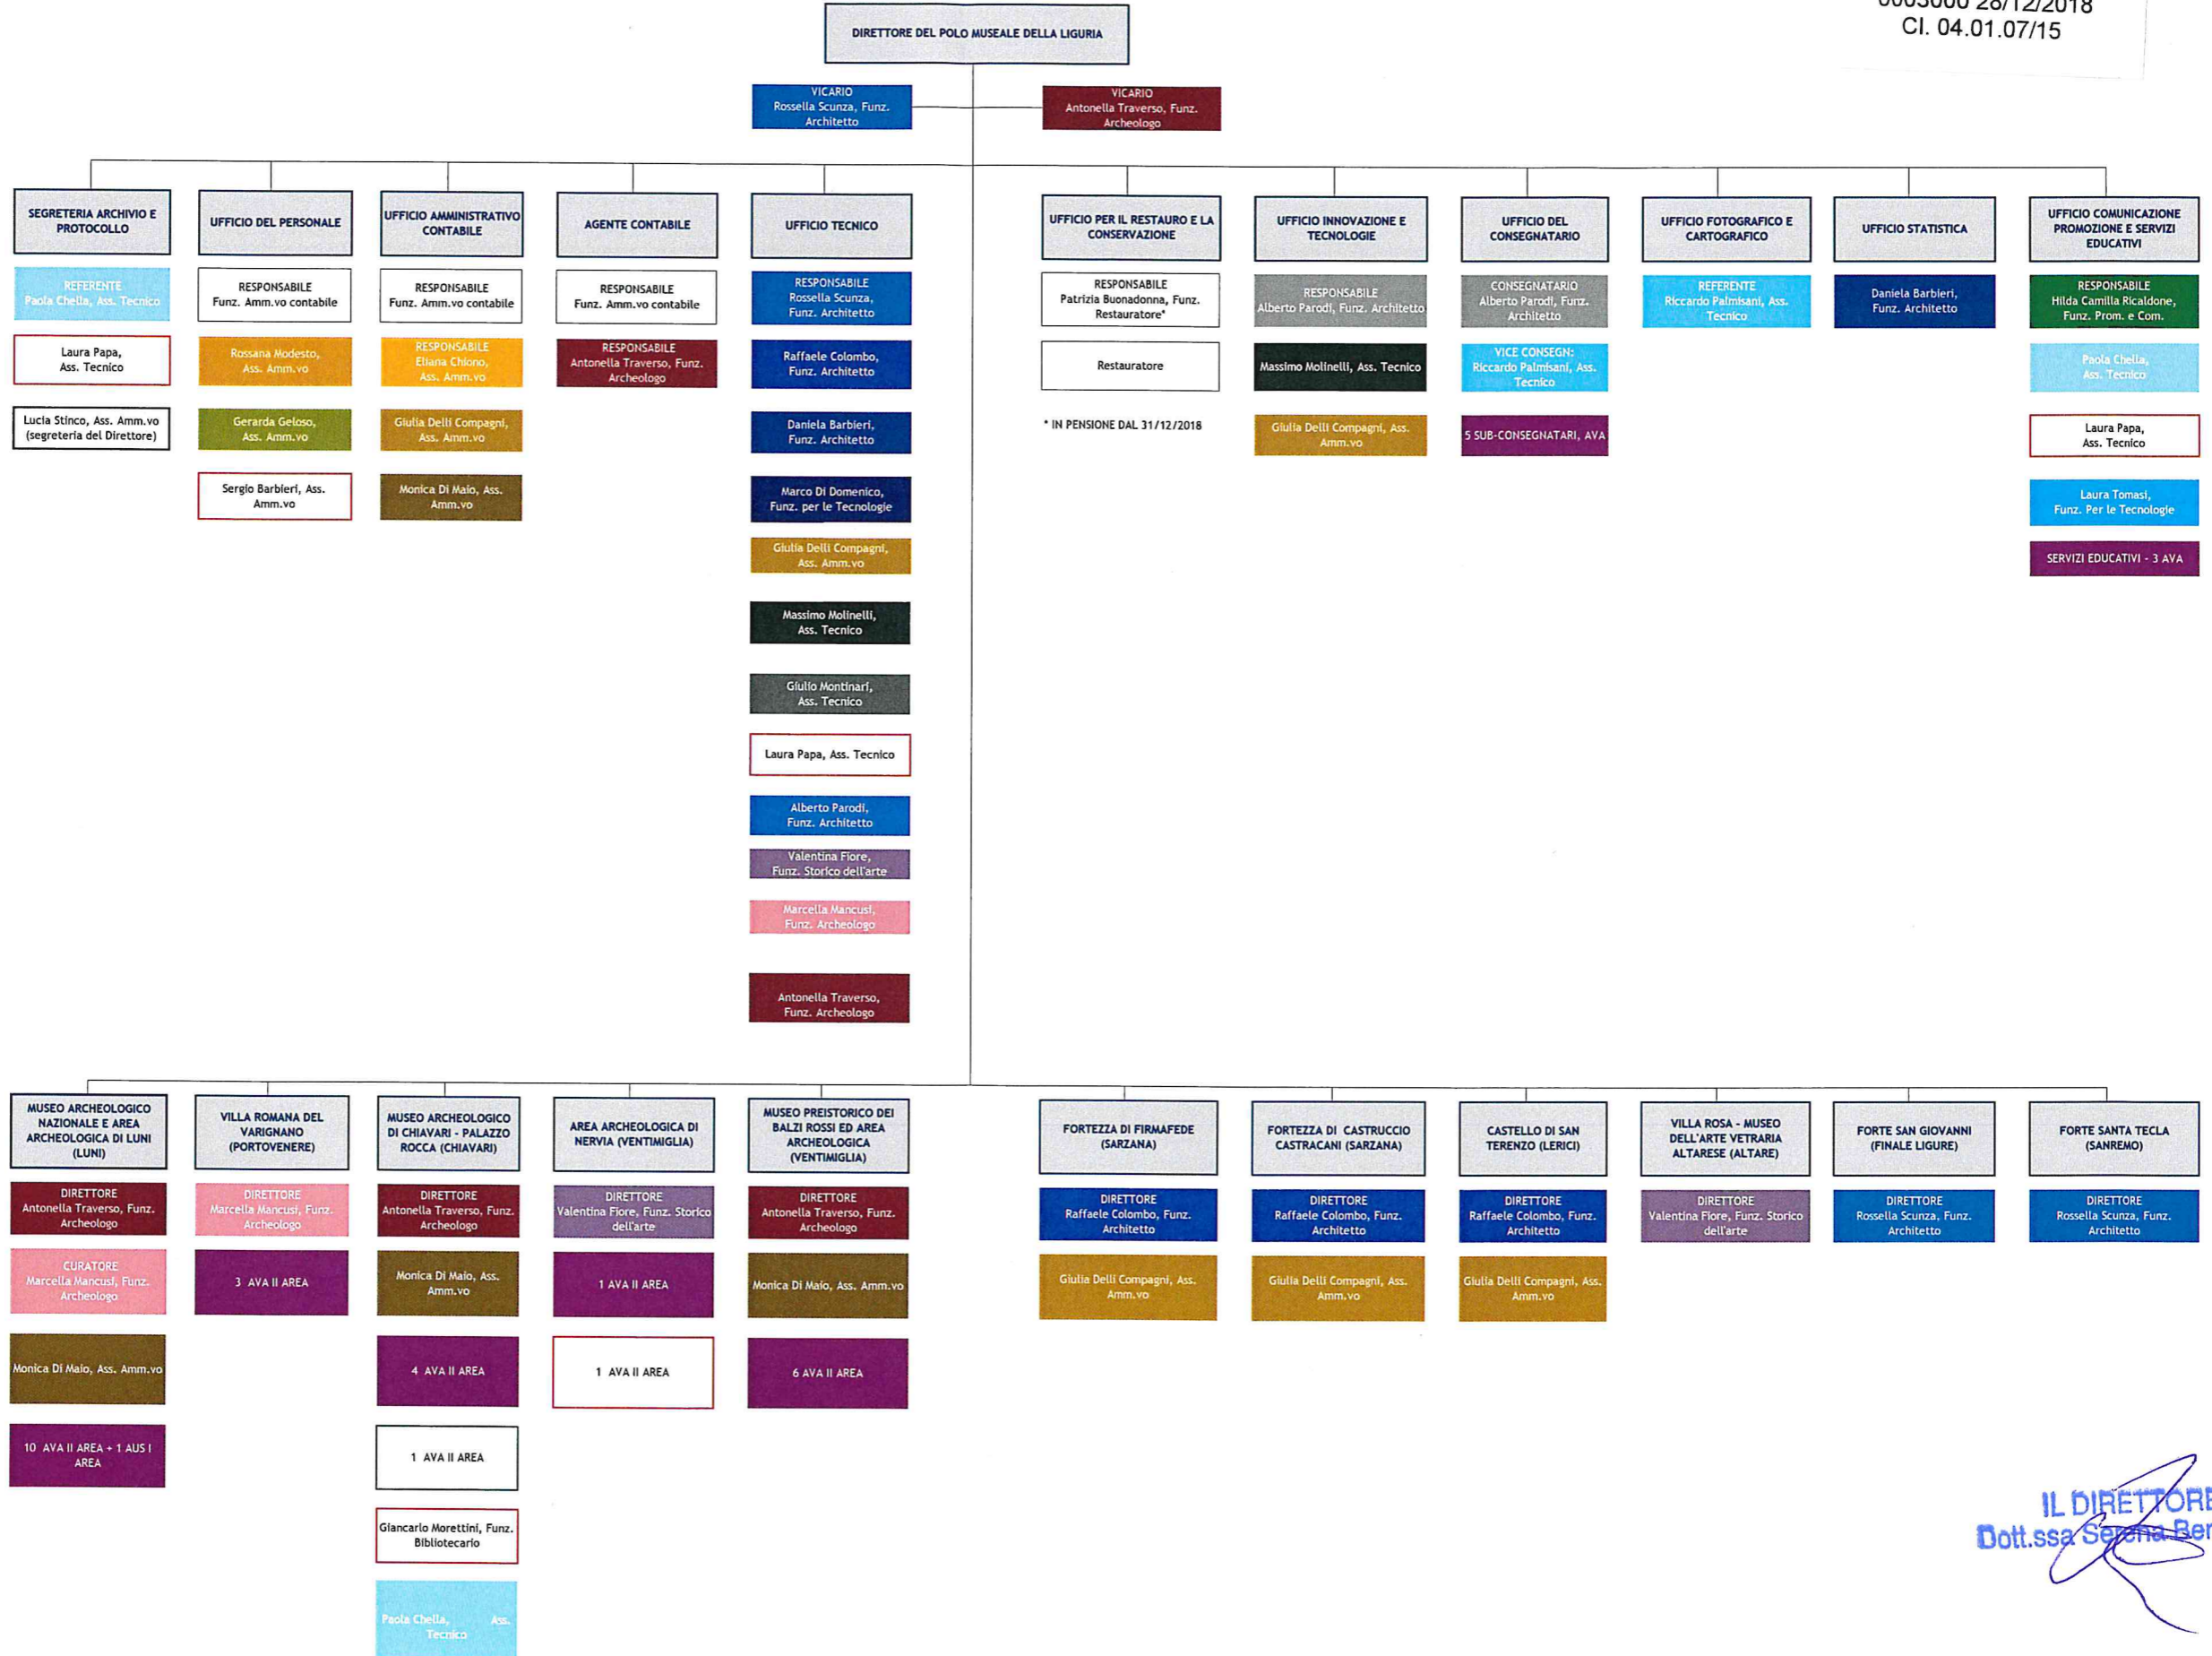

Area amministrativa

Comuniaz.

Area tecnica

Archeologi

Storici dell'arte

IL DIRETTORE
Dott.ssa Serena Bertolucci